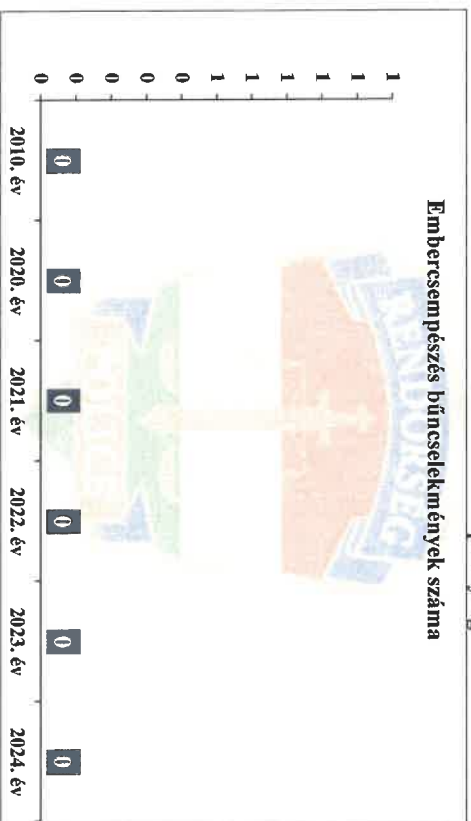

BRFK XIV. kerületi Rendőrkapitányság

Embercsempezés bűncselekmények száma