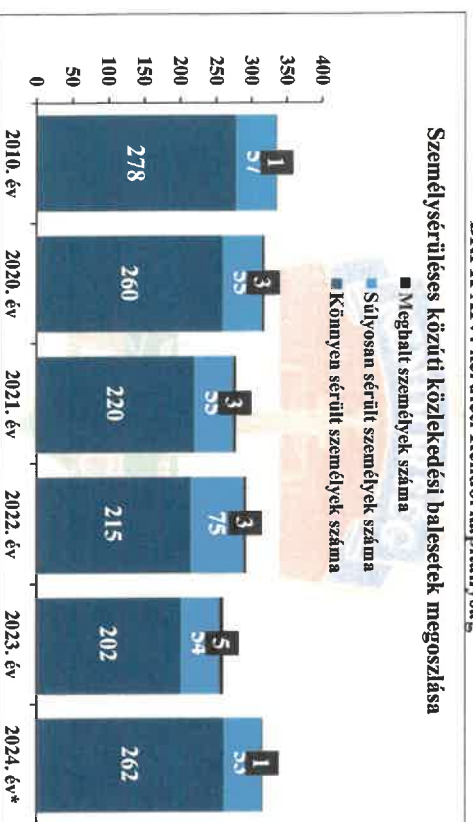

BRFK XIV. kerületi Rendőrkapitányság

Személy sérüléssel közúti közlekedési balesetek megoszlása

* A Rendőrség 2024. évi előzetes adatai

16. számú diagram

BRFK XIV. kerületi Rendőrkapitányság

Halálos közúti közlekedési balesetek száma

* A Rendőrség 2024. évi előzetes adatai

17. számú diagram

BRFK XIV. kerületi Rendőrkapitányság

Súlyos sérüléssel közúti közlekedési balesetek száma

* A Rendőrség 2024. évi előzetes adatai

18. számú diagram

BRFK XIV. kerületi Rendőrkapitányság

Könnyű sérüléssel közúti közlekedési balesetek száma

* A Rendőrség 2024. évi előzetes adatai

19. számú diagram

BRFK XIV. kerületi Rendőrkapitányság

Személy sérüléssel közúti közlekedési balesetben szenvedett személyek száma

* A Rendőrség 2024. évi előzetes adatai

20. számú diagram

BRFK XIV. kerületi Rendőrkapitányság

Személy sérüléssel közúti közlekedési balesetek megoszlása

* A Rendőrség 2024. évi előzetes adatai

21. számú diagram