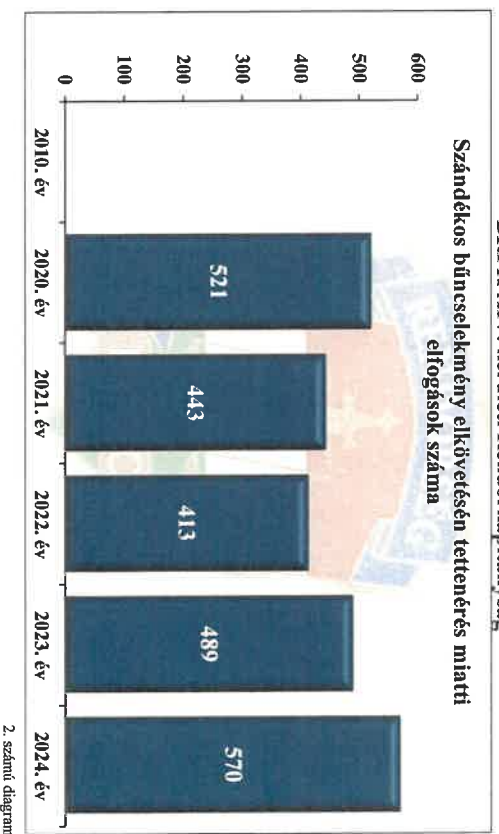

BRFK XIV. kerületi Rendőrkapitányság

BRFK XIV. kerületi Rendőrkapitányság

BRFK XIV. kerületi Rendőrkapitányság

BRFK XIV. kerületi Rendőrkapitányság

BRFK XIV. kerületi Rendőrkapitányság

BRFK XIV. kerületi Rendőrkapitányság

BRFK XIV. kerületi Rendőrkapitányság

BRFK XIV. kerületi Rendőrkapitányság

BRFK XIV. kerületi Rendőrkapitányság

Egy főre jutó helyszíni bírság összege (Ft)

9. számú diagram

BRFK XIV. kerületi Rendőrkapitányság

Pozitív eredményű ittaság ellenőrzések száma

10. számú diagram

BRFK XIV. kerületi Rendőrkapitányság

Rendészeti állomány közterületi szolgáltatási létszám (fő)

11. számú diagram

BRFK XIV. kerületi Rendőrkapitányság