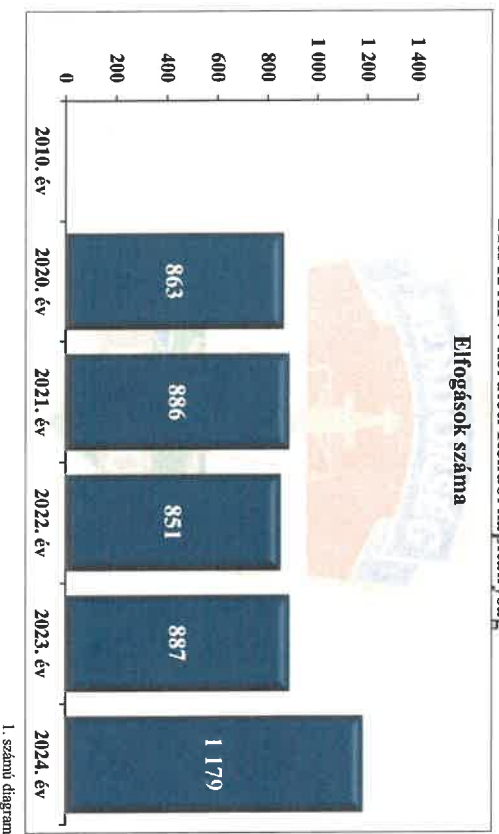

BRFK XIV. kerületi Rendőrkapitányság

BRFK XIV. kerületi Rendőrkapitányság

BRFK XIV. kerületi Rendőrkapitányság

BRFK XIV. kerületi Rendőrkapitányság

BRFK XIV. kerületi Rendőrkapitányság

BRFK XIV. kerületi Rendőrkapitányság

BRFK XIV. kerületi Rendőrkapitányság

BRFK XIV. kerületi Rendőrkapitányság

BRFK XIV. kerületi Rendőrkapitányság

Egy főre jutó helyszíni bírság összege (Ft)

9. számú diagram

BRFK XIV. kerületi Rendőrkapitányság