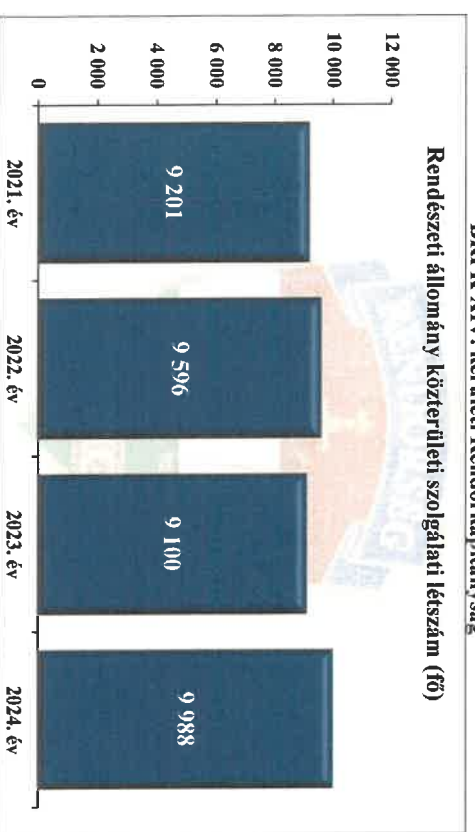

BRFK XIV. kerületi Rendőrkapitányság

BRFK XIV. kerületi Rendőrkapitányság

BRFK XIV. kerületi Rendőrkapitányság

Egy főre jutó helyszíni bírság összege (Ft)

9. számú diagram

BRFK XIV. kerületi Rendőrkapitányság

Pozitív eredményű ittaság ellenőrzések száma

10. számú diagram

BRFK XIV. kerületi Rendőrkapitányság

Rendészeti állomány közterületi szolgáltatási létszám (fő)

11. számú diagram

BRFK XIV. kerületi Rendőrkapitányság