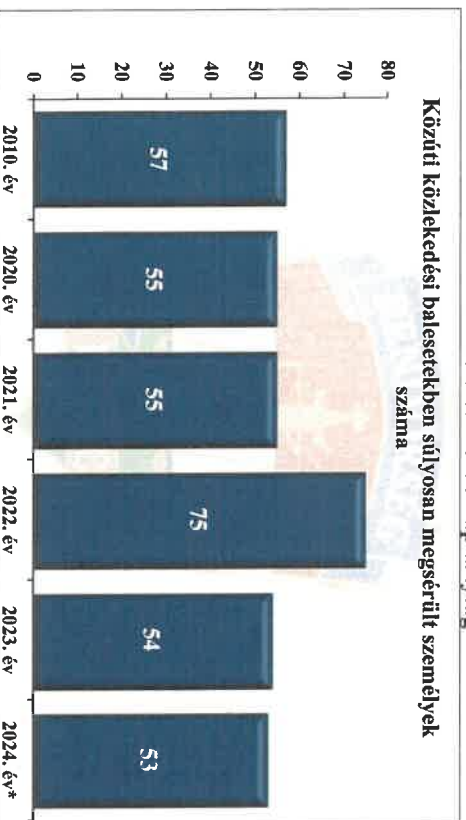

* A Rendőrség 2024. évi előzetes adatai

20. számú diagram

BRFK XIV. kerületi Rendőrkapitányság

Személy sérüléssel közúti közlekedési balesetek megoszlása

* A Rendőrség 2024. évi előzetes adatai

21. számú diagram

BRFK XIV. kerületi Rendőrkapitányság

Közúti közlekedési balesetekben meghalt személyek száma

* A Rendőrség 2024. évi előzetes adatai

22. számú diagram

BRFK XIV. kerületi Rendőrkapitányság

* A Rendőrség 2024. évi előzetes adatai

23. számú diagram

BRFK XIV. kerületi Rendőrkapitányság

* A Rendőrség 2024. évi előzetes adatai

24. számú diagram

BRFK XIV. kerületi Rendőrkapitányság

* A Rendőrség 2024. évi előzetes adatai

25. számú diagram