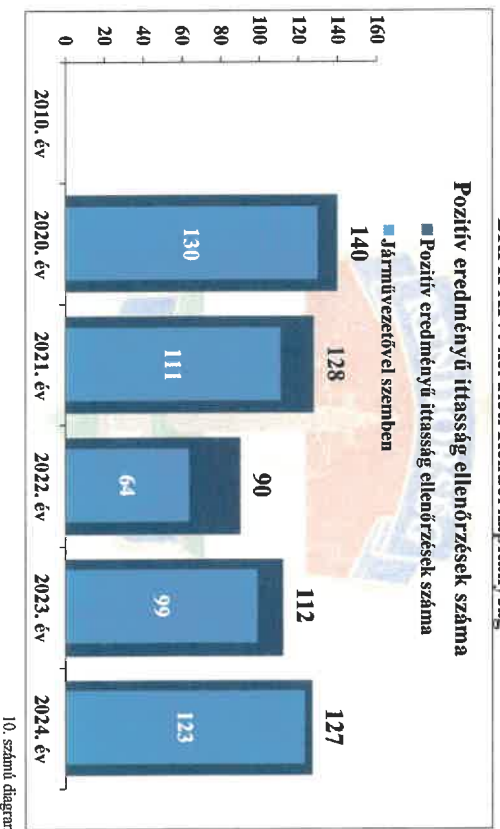

BRFK XIV. kerületi Rendőrkapitányság

BRFK XIV. kerületi Rendőrkapitányság

BRFK XIV. kerületi Rendőrkapitányság

Egy főre jutó helyszíni bírság összege (Ft)

9. számú diagram

BRFK XIV. kerületi Rendőrkapitányság

Pozitív eredményű ittaság ellenőrzések száma

10. számú diagram

BRFK XIV. kerületi Rendőrkapitányság

Rendészeti állomány közterületi szolgáltatási létszám (fő)

11. számú diagram

BRFK XIV. kerületi Rendőrkapitányság