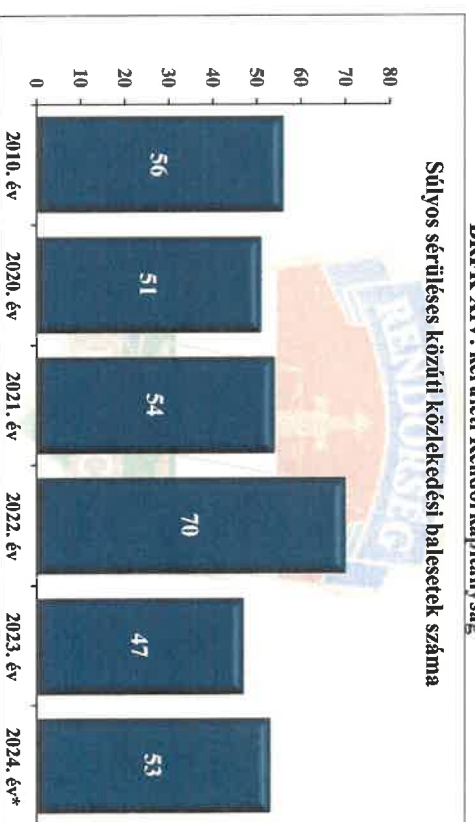

Tulajdon elleni szabálysértések: felderítési mutató

14. számú diagram

BRFK XIV. kerületi Rendőrkapitányság

Személy sérüléssel közúti közlekedési balesetek száma

* A Rendőrség 2024. évi előzetes adatai

15. számú diagram

BRFK XIV. kerületi Rendőrkapitányság

Személy sérüléssel közúti közlekedési balesetek megoszlása

* A Rendőrség 2024. évi előzetes adatai

16. számú diagram

BRFK XIV. kerületi Rendőrkapitányság

Halálos közúti közlekedési balesetek száma

* A Rendőrség 2024. évi előzetes adatai

17. számú diagram

BRFK XIV. kerületi Rendőrkapitányság

Súlyos sérüléssel közúti közlekedési balesetek száma

* A Rendőrség 2024. évi előzetes adatai

18. számú diagram