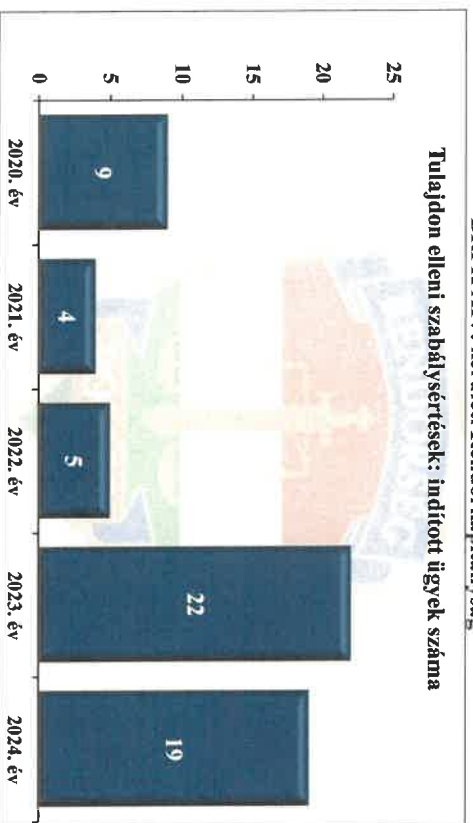

BRFK XIV. kerületi Rendőrkapitányság

BRFK XIV. kerületi Rendőrkapitányság

BRFK XIV. kerületi Rendőrkapitányság

Egy főre jutó helyszíni bírság összege (Ft)

9. számú diagram

BRFK XIV. kerületi Rendőrkapitányság

Pozitív eredményű ittaság ellenőrzések száma

10. számú diagram

BRFK XIV. kerületi Rendőrkapitányság

Rendészeti állomány közterületi szolgáltatási létszám (fő)

11. számú diagram

BRFK XIV. kerületi Rendőrkapitányság

Rendészeti állomány tényleges közterületi szolgáltatási idő (óra)

12. számú diagram

BRFK XIV. kerületi Rendőrkapitányság

Tulajdon elleni szabálysértések: indított ügyek száma

13. számú diagram

BRFK XIV. kerületi Rendőrkapitányság