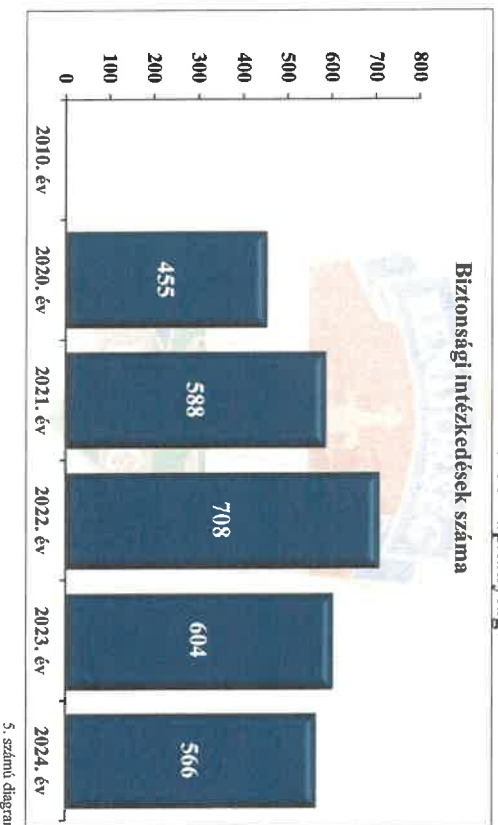

BRFK XIV. kerületi Rendőrkapitányság

BRFK XIV. kerületi Rendőrkapitányság

BRFK XIV. kerületi Rendőrkapitányság

BRFK XIV. kerületi Rendőrkapitányság

BRFK XIV. kerületi Rendőrkapitányság

BRFK XIV. kerületi Rendőrkapitányság

BRFK XIV. kerületi Rendőrkapitányság

BRFK XIV. kerületi Rendőrkapitányság

BRFK XIV. kerületi Rendőrkapitányság

Egy főre jutó helyszíni bírság összege (Ft)

9. számú diagram

BRFK XIV. kerületi Rendőrkapitányság