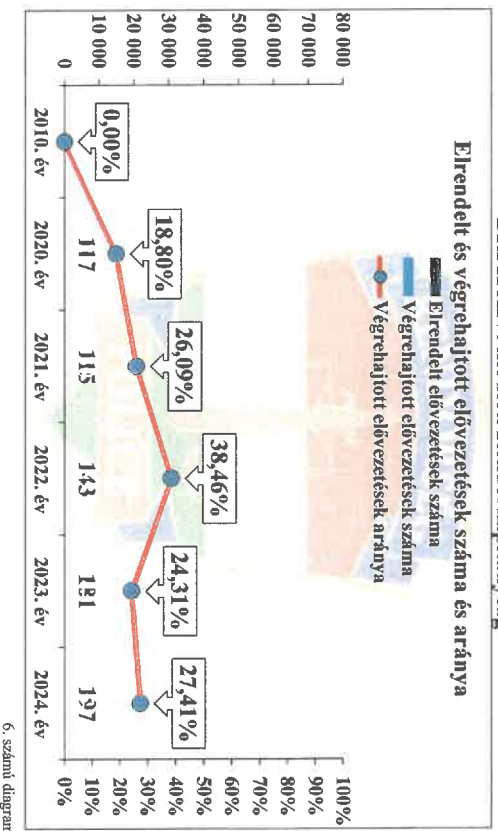

BRFK XIV. kerületi Rendőrkapitányság

BRFK XIV. kerületi Rendőrkapitányság

BRFK XIV. kerületi Rendőrkapitányság

BRFK XIV. kerületi Rendőrkapitányság

BRFK XIV. kerületi Rendőrkapitányság

BRFK XIV. kerületi Rendőrkapitányság

BRFK XIV. kerületi Rendőrkapitányság

BRFK XIV. kerületi Rendőrkapitányság

BRFK XIV. kerületi Rendőrkapitányság

Egy főre jutó helyszíni bírság összege (Ft)

9. számú diagram

BRFK XIV. kerületi Rendőrkapitányság