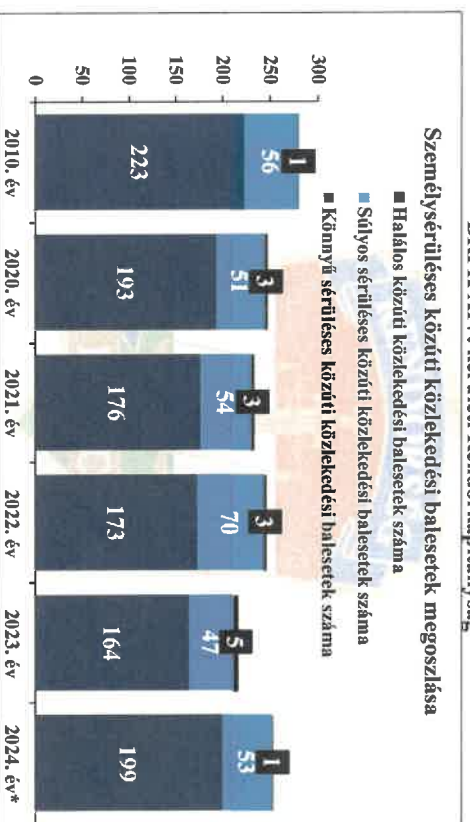

Pozitív eredményű ittaság ellenőrzések száma

10. számú diagram

BRFK XIV. kerületi Rendőrkapitányság

Rendészeti állomány közterületi szolgáltatási létszám (fő)

11. számú diagram

BRFK XIV. kerületi Rendőrkapitányság

Rendészeti állomány tényleges közterületi szolgáltatási idő (óra)

12. számú diagram

BRFK XIV. kerületi Rendőrkapitányság

Tulajdon elleni szabálysértések: indított ügyek száma

13. számú diagram

BRFK XIV. kerületi Rendőrkapitányság

Tulajdon elleni szabálysértések: felderítési mutató

14. számú diagram

BRFK XIV. kerületi Rendőrkapitányság

Személy sérüléssel közúti közlekedési balesetek száma

* A Rendőrség 2024. évi előzetes adatai

15. számú diagram

BRFK XIV. kerületi Rendőrkapitányság

Személy sérüléssel közúti közlekedési balesetek megoszlása

* A Rendőrség 2024. évi előzetes adatai

16. számú diagram

BRFK XIV. kerületi Rendőrkapitányság

Halálos közúti közlekedési balesetek száma