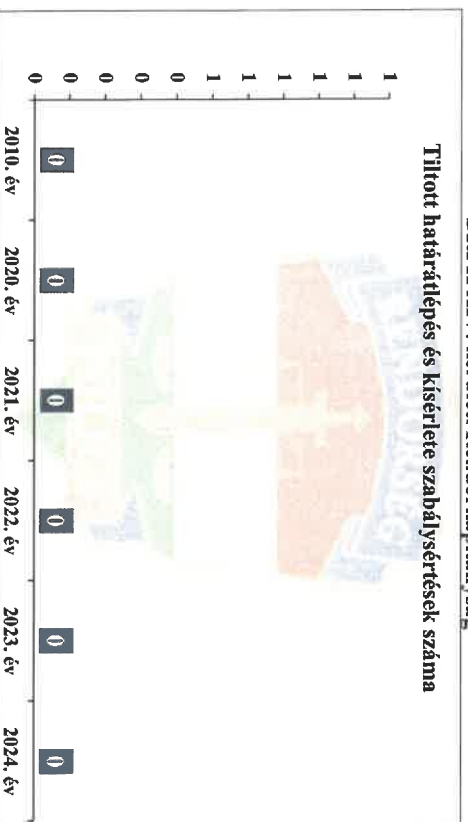

BRFK XIV. kerületi Rendőrkapitányság

Tiltott határátlépés és kísérelte szabálysértések száma

31. számú diagram