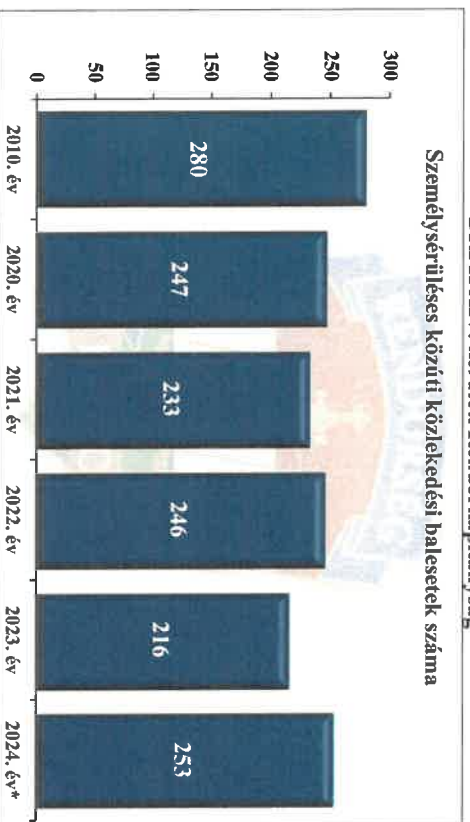

BRFK XIV. kerületi Rendőrkapitányság

BRFK XIV. kerületi Rendőrkapitányság

BRFK XIV. kerületi Rendőrkapitányság

Egy főre jutó helyszíni bírság összege (Ft)

9. számú diagram

BRFK XIV. kerületi Rendőrkapitányság

Pozitív eredményű ittaság ellenőrzések száma

10. számú diagram

BRFK XIV. kerületi Rendőrkapitányság

Rendészeti állomány közterületi szolgáltatási létszám (fő)

11. számú diagram

BRFK XIV. kerületi Rendőrkapitányság

Rendészeti állomány tényleges közterületi szolgáltatási idő (óra)

12. számú diagram

BRFK XIV. kerületi Rendőrkapitányság

Tulajdon elleni szabálysértések: indított ügyek száma

13. számú diagram

BRFK XIV. kerületi Rendőrkapitányság

Tulajdon elleni szabálysértések: felderítési mutató

14. számú diagram

BRFK XIV. kerületi Rendőrkapitányság

Személy sérüléssel közúti közlekedési balesetek száma

* A Rendőrség 2024. évi előzetes adatai

15. számú diagram