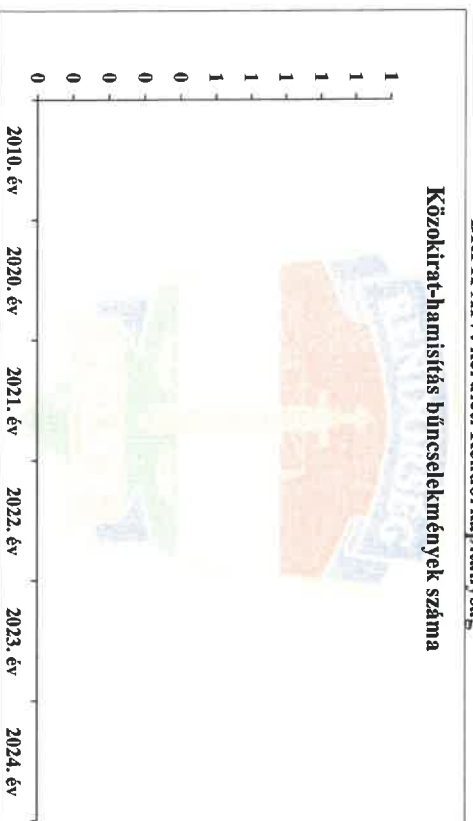

BRFK XIV. kerületi Rendőrkapitányság

Közokirat-hamisítás bűncselekmények száma