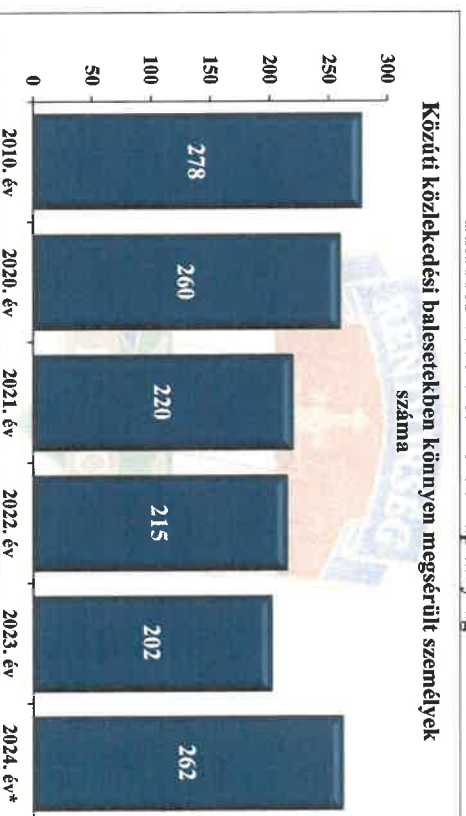

* A Rendőrség 2024. évi előzetes adatai

20. számú diagram

BRFK XIV. kerületi Rendőrkapitányság

Személy sérüléssel közúti közlekedési balesetek megoszlása

* A Rendőrség 2024. évi előzetes adatai

21. számú diagram

BRFK XIV. kerületi Rendőrkapitányság

Közúti közlekedési balesetekben meghalt személyek száma

* A Rendőrség 2024. évi előzetes adatai

22. számú diagram

BRFK XIV. kerületi Rendőrkapitányság

* A Rendőrség 2024. évi előzetes adatai

23. számú diagram

BRFK XIV. kerületi Rendőrkapitányság

* A Rendőrség 2024. évi előzetes adatai

24. számú diagram

BRFK XIV. kerületi Rendőrkapitányság

* A Rendőrség 2024. évi előzetes adatai

25. számú diagram