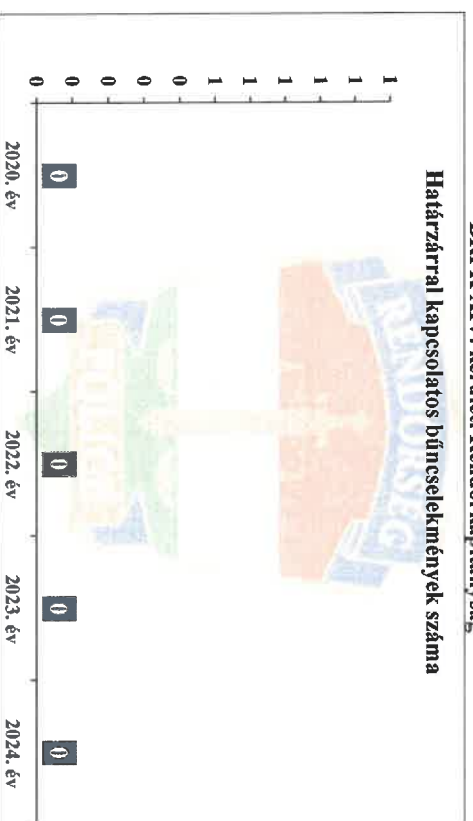

BRFK XIV. kerületi Rendőrkapitányság

Határzárattal kapcsolatos bűncselekmények száma