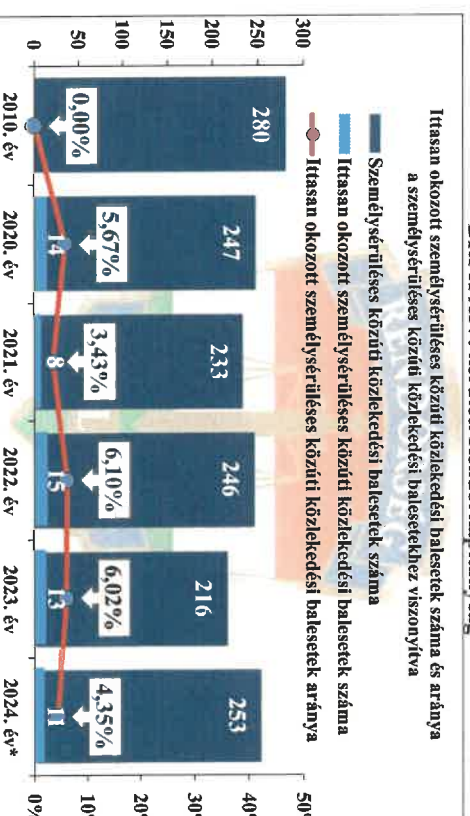

BRFK XIV. kerületi Rendőrkapitányság

Közúti közlekedési balesetekben meghalt személyek száma

* A Rendőrség 2024. évi előzetes adatai

22. számú diagram

BRFK XIV. kerületi Rendőrkapitányság

* A Rendőrség 2024. évi előzetes adatai

23. számú diagram

BRFK XIV. kerületi Rendőrkapitányság

* A Rendőrség 2024. évi előzetes adatai

24. számú diagram

BRFK XIV. kerületi Rendőrkapitányság

* A Rendőrség 2024. évi előzetes adatai

25. számú diagram

BRFK XIV. kerületi Rendőrkapitányság

* A Rendőrség 2024. évi előzetes adatai

26. számú diagram

BRFK XIV. kerületi Rendőrkapitányság

Illegális migrációhoz kapcsolódó jogellenes cselekmények száma

27. számú diagram