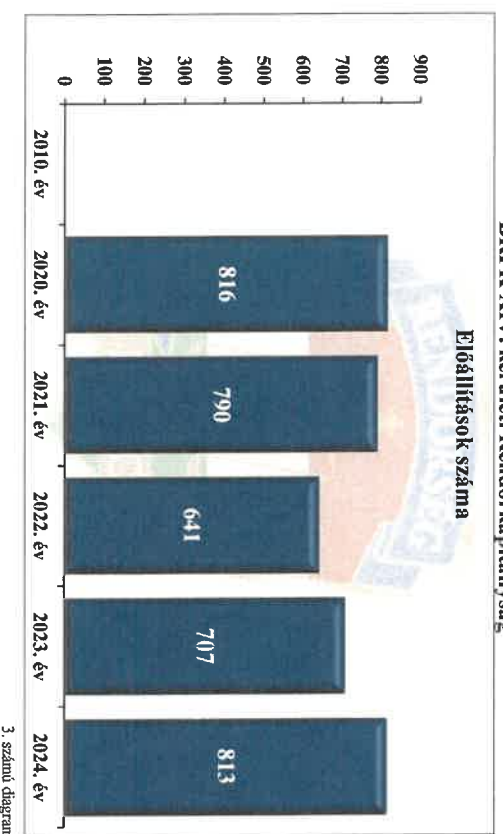

BRFK XIV. kerületi Rendőrkapitányság

BRFK XIV. kerületi Rendőrkapitányság

BRFK XIV. kerületi Rendőrkapitányság

BRFK XIV. kerületi Rendőrkapitányság

BRFK XIV. kerületi Rendőrkapitányság

BRFK XIV. kerületi Rendőrkapitányság

BRFK XIV. kerületi Rendőrkapitányság

BRFK XIV. kerületi Rendőrkapitányság

BRFK XIV. kerületi Rendőrkapitányság

Egy főre jutó helyszíni bírság összege (Ft)

9. számú diagram

BRFK XIV. kerületi Rendőrkapitányság