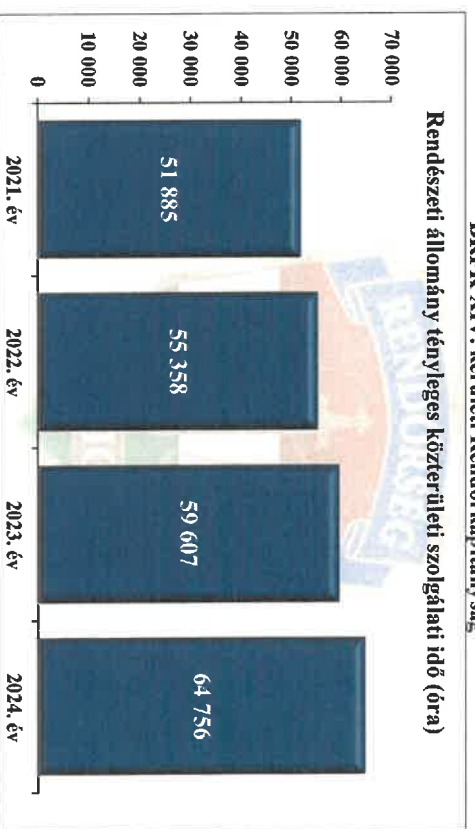

BRFK XIV. kerületi Rendőrkapitányság

BRFK XIV. kerületi Rendőrkapitányság

BRFK XIV. kerületi Rendőrkapitányság

Egy főre jutó helyszíni bírság összege (Ft)

9. számú diagram

BRFK XIV. kerületi Rendőrkapitányság

Pozitív eredményű ittaság ellenőrzések száma

10. számú diagram

BRFK XIV. kerületi Rendőrkapitányság

Rendészeti állomány közterületi szolgáltatási létszám (fő)

11. számú diagram

BRFK XIV. kerületi Rendőrkapitányság

Rendészeti állomány tényleges közterületi szolgáltatási idő (óra)

12. számú diagram

BRFK XIV. kerületi Rendőrkapitányság

Tulajdon elleni szabálysértések: indított ügyek száma

13. számú diagram

BRFK XIV. kerületi Rendőrkapitányság

Tulajdon elleni szabálysértések: felderítési mutató

14. számú diagram

BRFK XIV. kerületi Rendőrkapitányság

Személy sérüléssel közúti közlekedési balesetek száma

* A Rendőrség 2024. évi előzetes adatai

15. számú diagram