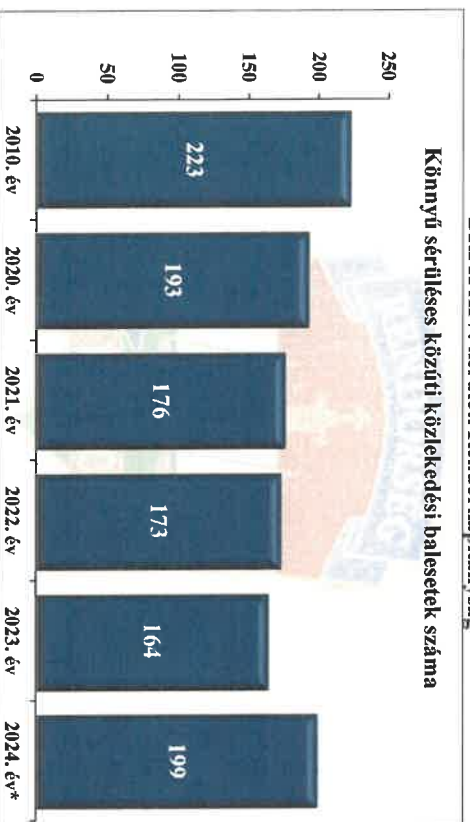

BRFK XIV. kerületi Rendőrkapitányság

Könnyű sérüléssel közúti közlekedési balesetek száma

* A Rendőrség 2024. évi előzetes adatai

19. számú diagram