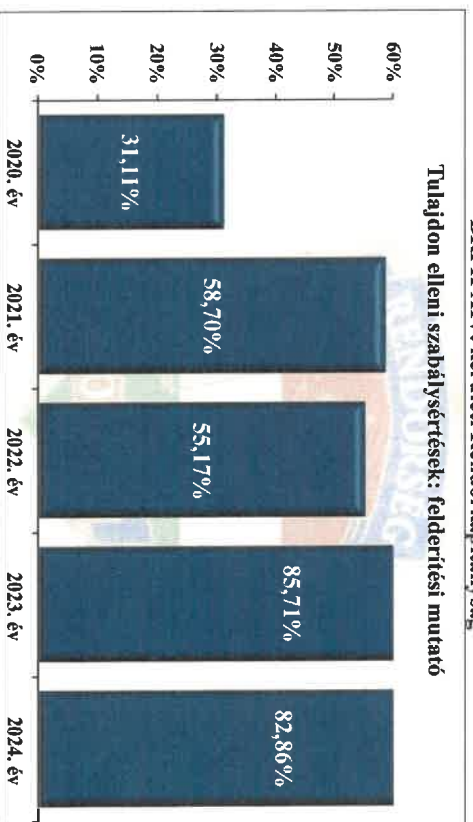

Rendészeti állomány tényleges közterületi szolgáltatási idő (óra)

12. számú diagram

BRFK XIV. kerületi Rendőrkapitányság

Tulajdon elleni szabálysértések: indított ügyek száma

13. számú diagram

BRFK XIV. kerületi Rendőrkapitányság

Tulajdon elleni szabálysértések: felderítési mutató

14. számú diagram

BRFK XIV. kerületi Rendőrkapitányság

Személy sérüléssel közúti közlekedési balesetek száma

* A Rendőrség 2024. évi előzetes adatai

15. számú diagram