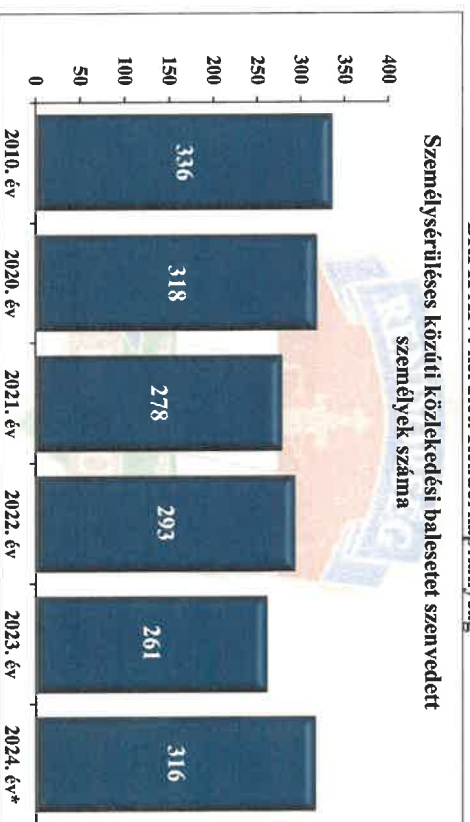

* A Rendőrség 2024. évi előzetes adatai

17. számú diagram

BRFK XIV. kerületi Rendőrkapitányság

Súlyos sérüléssel közúti közlekedési balesetek száma

* A Rendőrség 2024. évi előzetes adatai

18. számú diagram

BRFK XIV. kerületi Rendőrkapitányság

Könnyű sérüléssel közúti közlekedési balesetek száma

* A Rendőrség 2024. évi előzetes adatai

19. számú diagram

BRFK XIV. kerületi Rendőrkapitányság

Személy sérüléssel közúti közlekedési balesetben szenvedett személyek száma