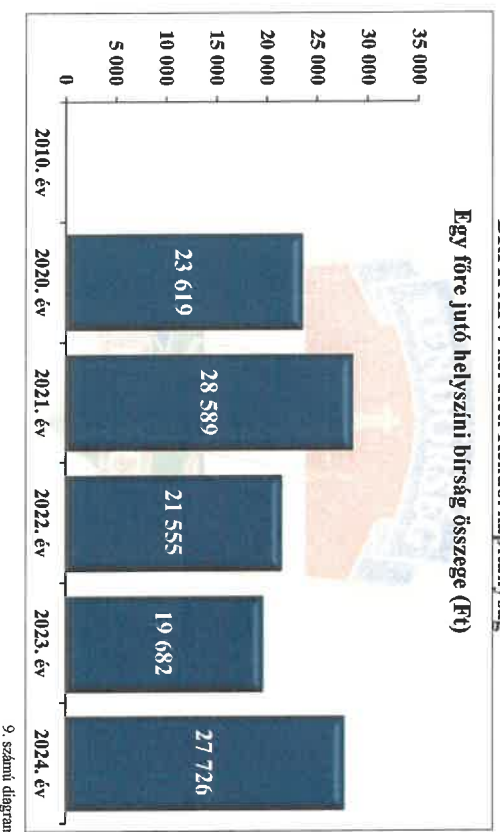

BRFK XIV. kerületi Rendőrkapitányság

BRFK XIV. kerületi Rendőrkapitányság

BRFK XIV. kerületi Rendőrkapitányság

Egy főre jutó helyszíni bírság összege (Ft)

9. számú diagram

BRFK XIV. kerületi Rendőrkapitányság

Pozitív eredményű ittaság ellenőrzések száma

10. számú diagram

BRFK XIV. kerületi Rendőrkapitányság

Rendészeti állomány közterületi szolgáltatási létszám (fő)

11. számú diagram

BRFK XIV. kerületi Rendőrkapitányság