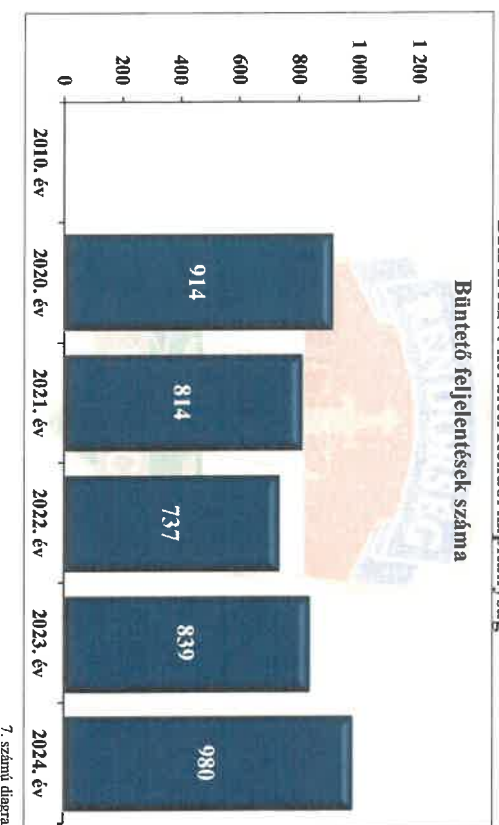

BRFK XIV. kerületi Rendőrkapitányság

BRFK XIV. kerületi Rendőrkapitányság

BRFK XIV. kerületi Rendőrkapitányság

BRFK XIV. kerületi Rendőrkapitányság

BRFK XIV. kerületi Rendőrkapitányság

BRFK XIV. kerületi Rendőrkapitányság

BRFK XIV. kerületi Rendőrkapitányság

BRFK XIV. kerületi Rendőrkapitányság

BRFK XIV. kerületi Rendőrkapitányság

Egy főre jutó helyszíni bírság összege (Ft)

9. számú diagram

BRFK XIV. kerületi Rendőrkapitányság