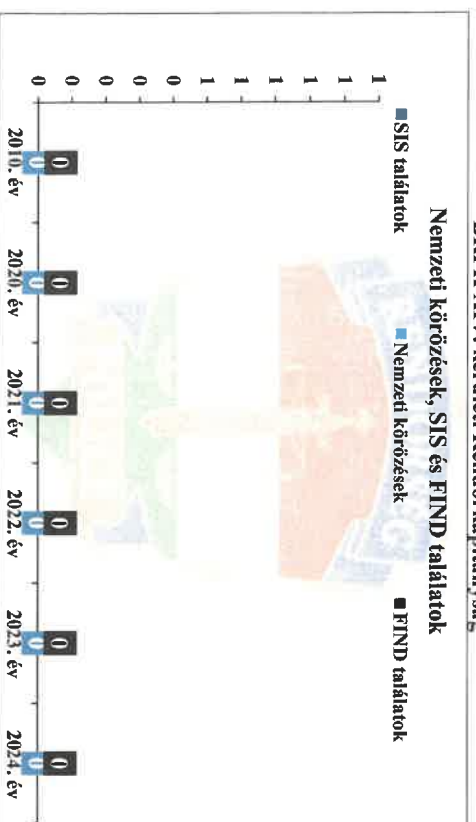

BRFK XIV. kerületi Rendőrkapitányság

Nemzeti körözések, SIS és FIND találatok

33. számú diagram