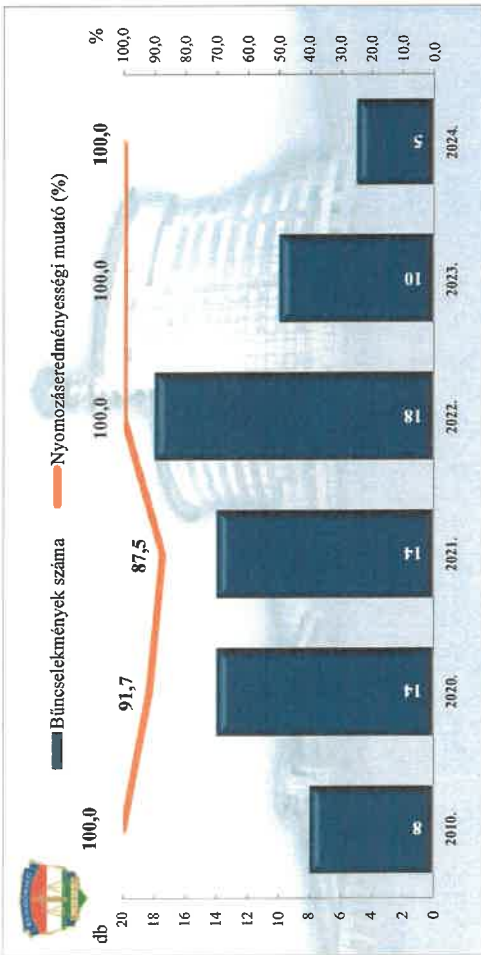

Rendőri eljárásban regisztrált személygépkocsi lopás bűncselekmények a 2010. és a 2020-2024. évi ENyÜBS adatok alapján
BRFK XIV. kerületi Rendőrkapitányság

Kábítószerezrel kapcsolatos bűncselekmény (terjesztői magatartás) a 2010. és a 2020-2024. évi ENyÜBS adatok alapján
BRFK XIV. kerületi Rendőrkapitányság