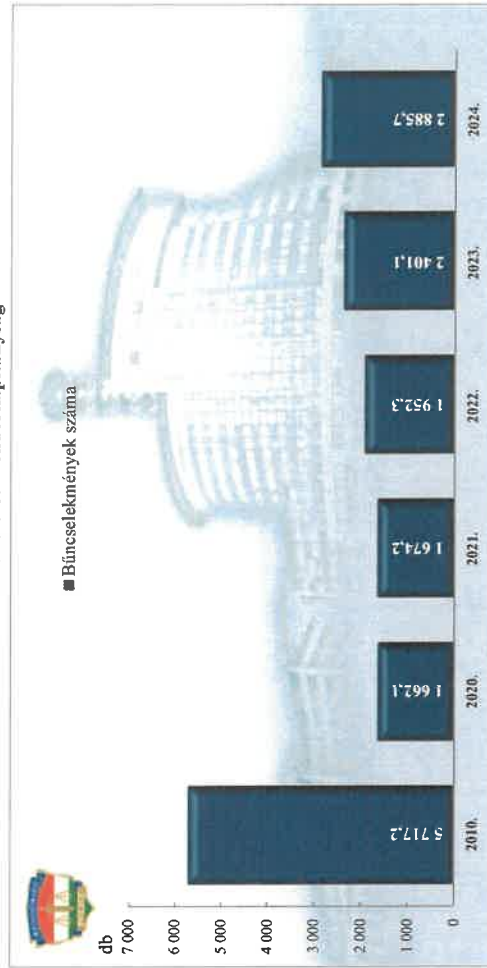

Összes rendőri eljárásban regisztrált bűncselekmények a 2010. és a 2020-2024. évi ENYÜBS adatok alapján BRFK XIV. kerületi Rendőrkapitányság

Regisztrált bűncselekmények 100 000 lakosra vetített aránya a 2010. és a 2020-2024. évi ENYÜBS adatok alapján BRFK XIV. kerületi Rendőrkapitányság

Rendőri eljárásban regisztrált közterületen elkövetett bűncselekmények a 2010. és a 2020-2024. évi ENYÜBS adatok alapján BRFK XIV. kerületi Rendőrkapitányság

Rendőri eljárásban regisztrált 14 kiemelten kezelt bűncselekmények a 2010. és a 2020-2024. évi ENYÜBS adatok alapján BRFK XIV. kerületi Rendőrkapitányság

Rendőri eljárásban regisztrált emberöltés bűncselekmények a 2010. és a 2020-2024. évi ENyÜBS adatok alapján BRFK XIV. kerületi Rendőrkapitányság

Rendőri eljárásban regisztrált szándékos befejezett emberöltés bűncselekmények a 2010. és a 2020-2024. évi ENyÜBS adatok alapján Budapest XIV. kerületi Rendőrkapitányság

Rendőri eljárásban regisztrált testi sértés bűncselekmények a 2010. és a 2020-2024. évi ENyÜBS adatok alapján BRFK XIV. kerületi Rendőrkapitányság

Rendőri eljárásban regisztrált súlyos testi sértés bűncselekmények a 2010. és a 2020-2024. évi ENyÜBS adatok alapján BRFK XIV. kerületi Rendőrkapitányság