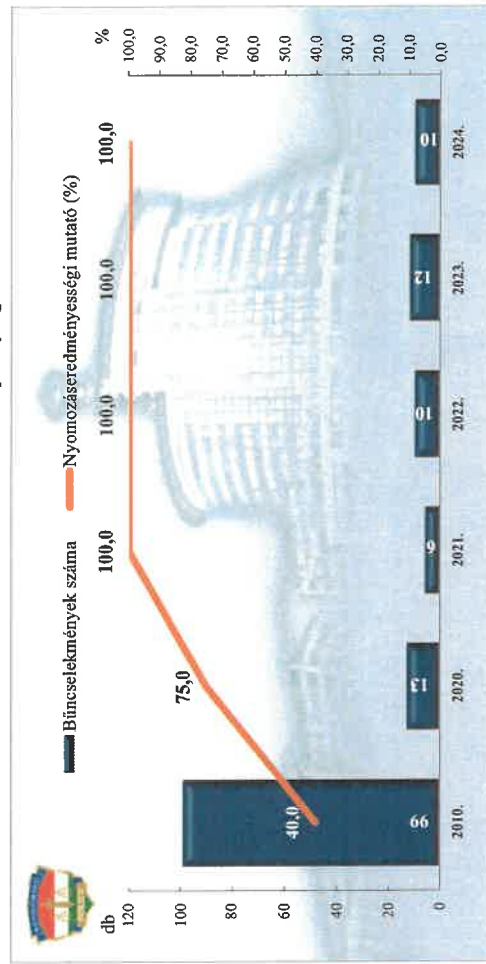

Rendőri eljárásban regisztrált csalás bűncselekmények a 2010. és a 2020-2024. évi ENyÜBS adatok alapján BRFK XIV. kerületi Rendőrkapitányság

Rendőri eljárásban regisztrált rablás bűncselekmények a 2010. és a 2020-2024. évi ENyÜBS adatok alapján BRFK XIV. kerületi Rendőrkapitányság