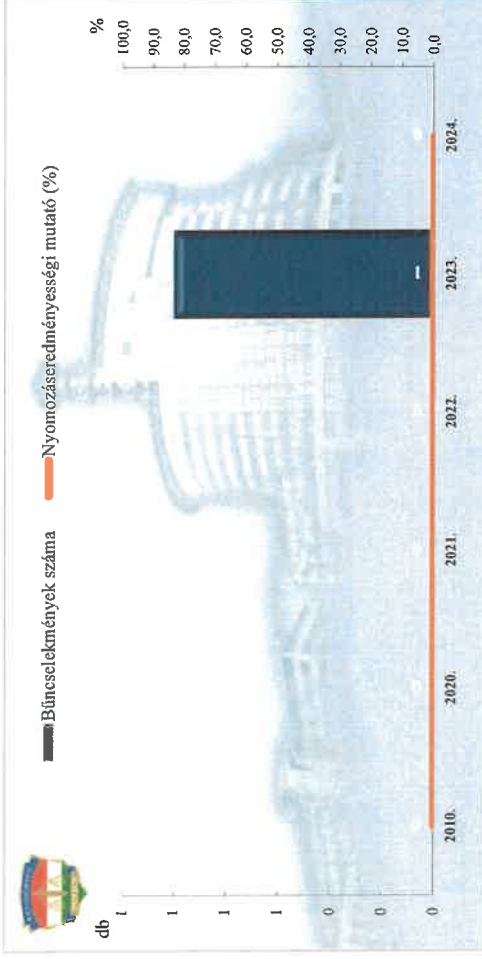

Rendőri eljárásban regisztrált embercsempészés bűncselekmények a 2010. és a 2020-2024. évi ENyÜBS adatok alapján BRFK XIV. kerületi Rendőrkapitányság

Rendőri eljárásban regisztrált halált okozó testi sértés bűncselekmények a 2010. és a 2020-2024. évi ENyÜBS adatok alapján BRFK XIV. kerületi Rendőrkapitányság