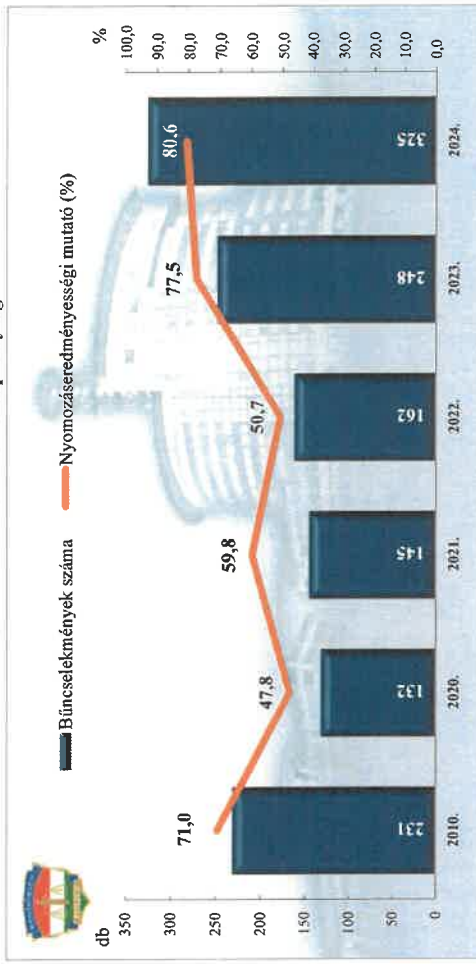

Rendőri eljárásban regisztrált csalás bűncselekmények a 2010. és a 2020-2024. évi ENyÜBS adatok alapján BRFK XIV. kerületi Rendőrkapitányság