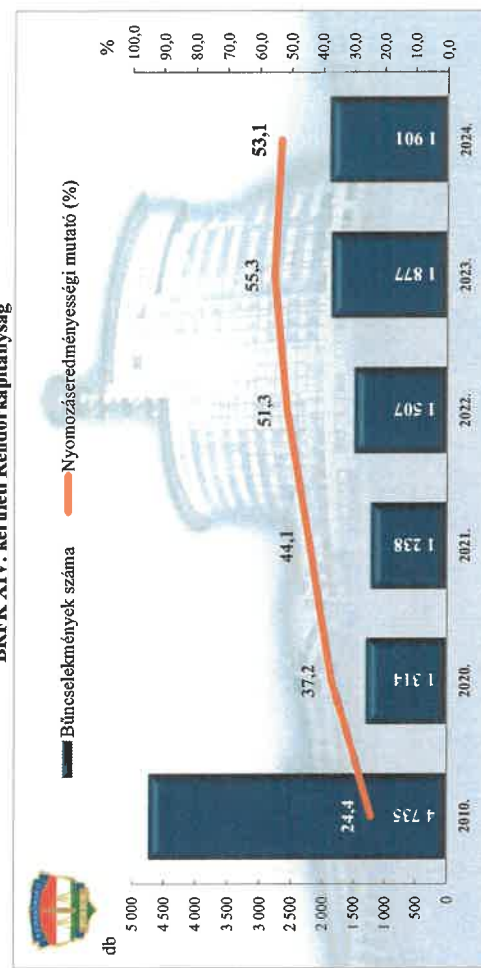

Összes rendőri eljárásban regisztrált bűncselekmények a 2010. és a 2020-2024. évi ENYÜBS adatok alapján BRFK XIV. kerületi Rendőrkapitányság

Regisztrált bűncselekmények 100 000 lakosra vetített aránya a 2010. és a 2020-2024. évi ENYÜBS adatok alapján BRFK XIV. kerületi Rendőrkapitányság

Rendőri eljárásban regisztrált közterületen elkövetett bűncselekmények a 2010. és a 2020-2024. évi ENYÜBS adatok alapján BRFK XIV. kerületi Rendőrkapitányság

Rendőri eljárásban regisztrált 14 kiemelten kezelt bűncselekmények a 2010. és a 2020-2024. évi ENYÜBS adatok alapján BRFK XIV. kerületi Rendőrkapitányság

Rendőri eljárásban regisztrált emberöltés bűncselekmények a 2010. és a 2020-2024. évi ENyÜBS adatok alapján BRFK XIV. kerületi Rendőrkapitányság

Rendőri eljárásban regisztrált szándékos befejezett emberöltés bűncselekmények a 2010. és a 2020-2024. évi ENyÜBS adatok alapján Budapest XIV. kerületi Rendőrkapitányság

Rendőri eljárásban regisztrált testi sértés bűncselekmények a 2010. és a 2020-2024. évi ENyÜBS adatok alapján BRFK XIV. kerületi Rendőrkapitányság

Rendőri eljárásban regisztrált súlyos testi sértés bűncselekmények a 2010. és a 2020-2024. évi ENyÜBS adatok alapján BRFK XIV. kerületi Rendőrkapitányság