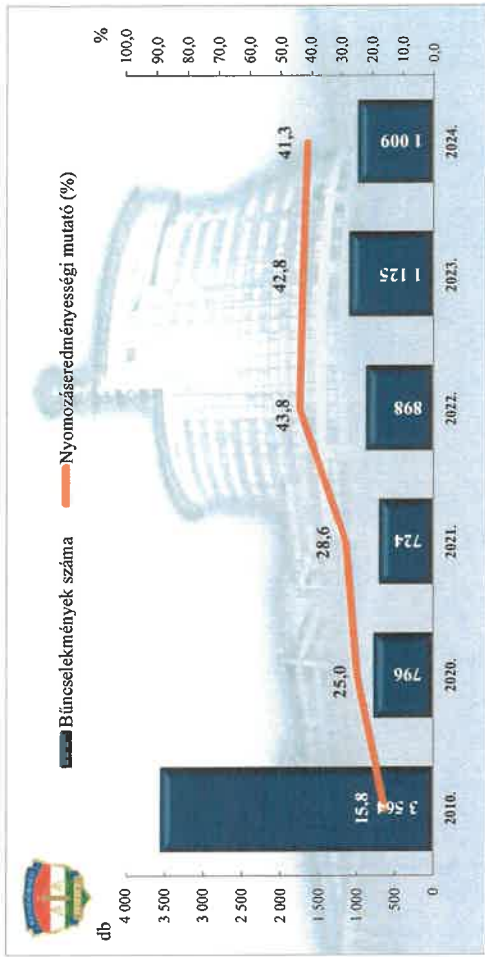

Rendőri eljárásban regisztrált zárt gépjármű-feltörés bűncselekmények a 2010. és a 2020-2024. évi ENyÜBS adatok alapján
BRFK XIV. kerületi Rendőrkapitányság

Rendőri eljárásban regisztrált lopás* bűncselekmények a 2010. és a 2020-2024. évi ENyÜBS adatok alapján
BRFK XIV. kerületi Rendőrkapitányság
* a lopások száma tartalmazza a betörései lopások számát is