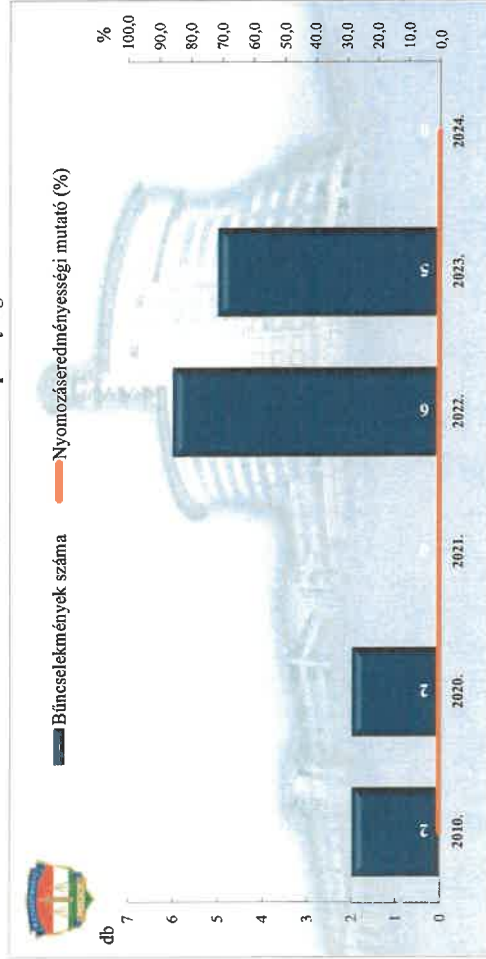

Rendőri eljárásban regisztrált testi sértés bűncselekmények a 2010. és a 2020-2024. évi ENyÜBS adatok alapján BRFK XIV. kerületi Rendőrkapitányság

Rendőri eljárásban regisztrált emberöltés bűncselekmények a 2010. és a 2020-2024. évi ENyÜBS adatok alapján BRFK XIV. kerületi Rendőrkapitányság