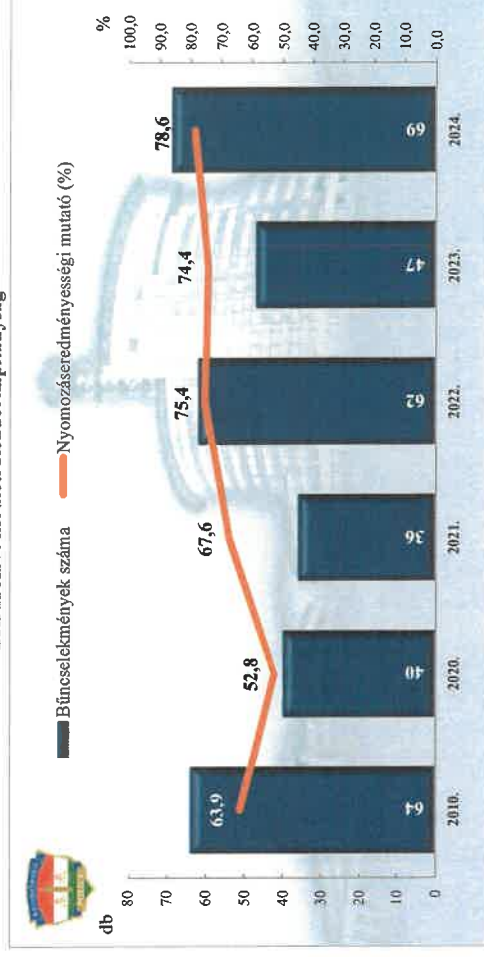

Összes rendőri eljárásban regisztrált bűncselekmények a 2010. és a 2020-2024. évi ENYÜBS adatok alapján BRFK XIV. kerületi Rendőrkapitányság

Regisztrált bűncselekmények 100 000 lakosra vetített aránya a 2010. és a 2020-2024. évi ENYÜBS adatok alapján BRFK XIV. kerületi Rendőrkapitányság

Rendőri eljárásban regisztrált közterületen elkövetett bűncselekmények a 2010. és a 2020-2024. évi ENYÜBS adatok alapján BRFK XIV. kerületi Rendőrkapitányság

Rendőri eljárásban regisztrált 14 kiemelten kezelt bűncselekmények a 2010. és a 2020-2024. évi ENYÜBS adatok alapján BRFK XIV. kerületi Rendőrkapitányság

Rendőri eljárásban regisztrált emberöltés bűncselekmények a 2010. és a 2020-2024. évi ENyÜBS adatok alapján BRFK XIV. kerületi Rendőrkapitányság

Rendőri eljárásban regisztrált szándékos befejezett emberöltés bűncselekmények a 2010. és a 2020-2024. évi ENyÜBS adatok alapján Budapest XIV. kerületi Rendőrkapitányság

Rendőri eljárásban regisztrált testi sértés bűncselekmények a 2010. és a 2020-2024. évi ENyÜBS adatok alapján BRFK XIV. kerületi Rendőrkapitányság

Rendőri eljárásban regisztrált súlyos testi sértés bűncselekmények a 2010. és a 2020-2024. évi ENyÜBS adatok alapján BRFK XIV. kerületi Rendőrkapitányság