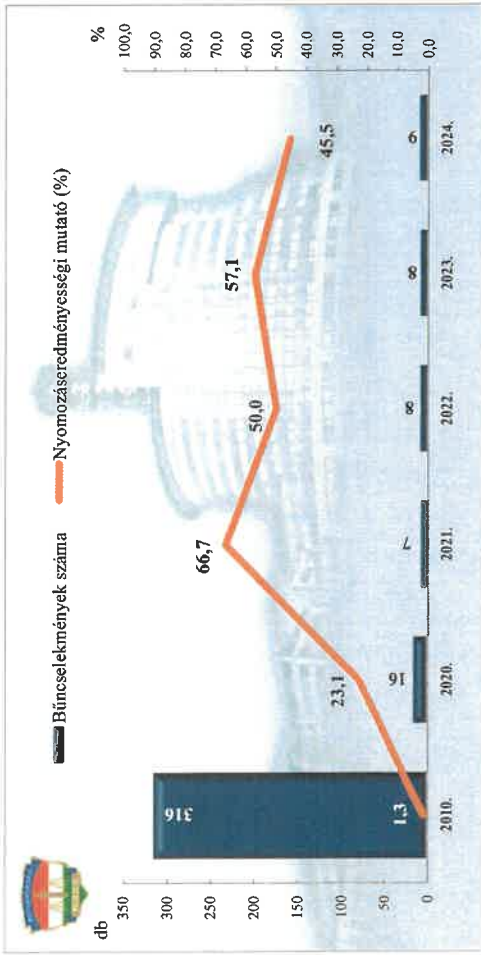

Rendőri eljárásban regisztrált személygépkocsi lopás bűncselekmények a 2010. és a 2020-2024. évi ENyÜBS adatok alapján
BRFK XIV. kerületi Rendőrkapitányság