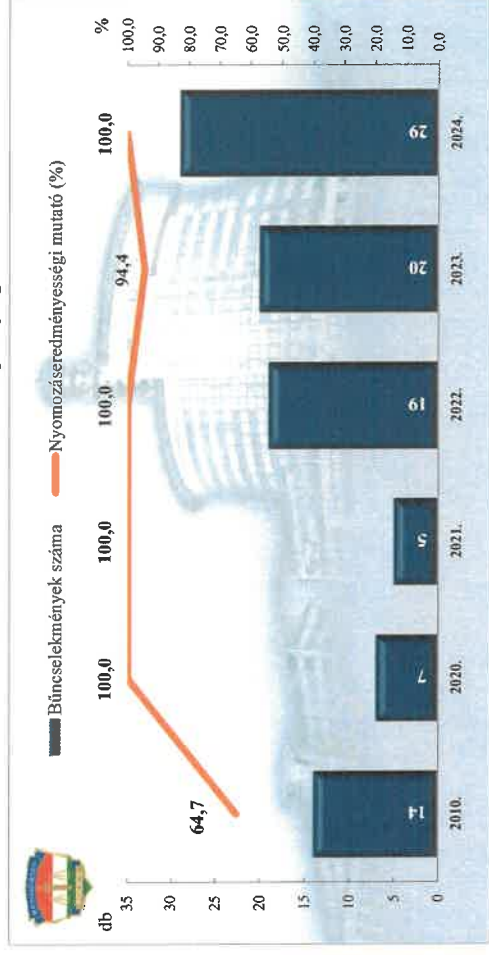

Rendőri eljárásban regisztrált közterületen elkövetett bűncselekmények a 2010. és a 2020-2024. évi ENYÜBS adatok alapján BRFK XIV. kerületi Rendőrkapitányság

Rendőri eljárásban regisztrált 14 kiemelten kezelt bűncselekmények a 2010. és a 2020-2024. évi ENYÜBS adatok alapján BRFK XIV. kerületi Rendőrkapitányság

Rendőri eljárásban regisztrált emberöltés bűncselekmények a 2010. és a 2020-2024. évi ENyÜBS adatok alapján BRFK XIV. kerületi Rendőrkapitányság

Rendőri eljárásban regisztrált szándékos befejezett emberöltés bűncselekmények a 2010. és a 2020-2024. évi ENyÜBS adatok alapján Budapest XIV. kerületi Rendőrkapitányság

Rendőri eljárásban regisztrált testi sértés bűncselekmények a 2010. és a 2020-2024. évi ENyÜBS adatok alapján BRFK XIV. kerületi Rendőrkapitányság

Rendőri eljárásban regisztrált súlyos testi sértés bűncselekmények a 2010. és a 2020-2024. évi ENyÜBS adatok alapján BRFK XIV. kerületi Rendőrkapitányság

Rendőri eljárásban regisztrált halált okozó testi sértés bűncselekmények a 2010. és a 2020-2024. évi ENyÜBS adatok alapján BRFK XIV. kerületi Rendőrkapitányság

Rendőri eljárásban regisztrált kiskorú veszélyeztetése bűncselekmények a 2010. és a 2020-2024. évi ENyÜBS adatok alapján BRFK XIV. kerületi Rendőrkapitányság