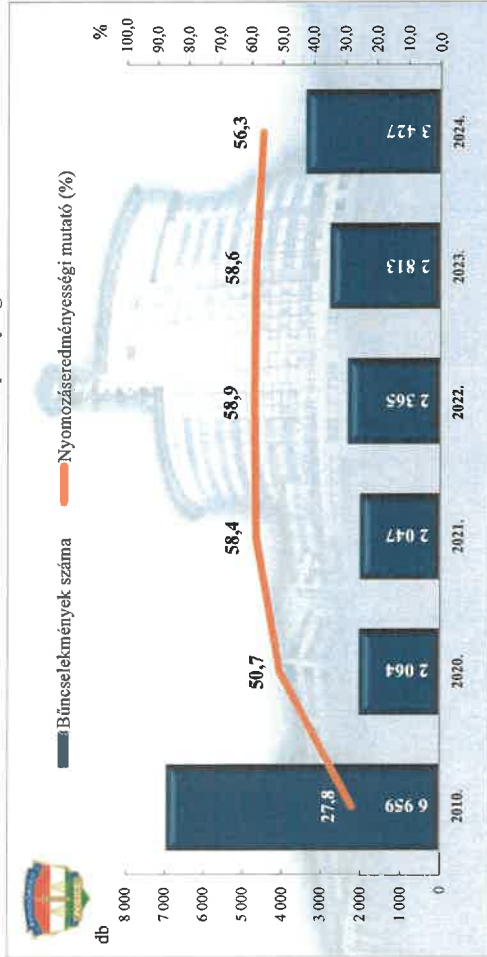

Összes rendőri eljárásban regisztrált bűncselekmények a 2010. és a 2020-2024. évi ENYÜBS adatok alapján BRFK XIV. kerületi Rendőrkapitányság

Regisztrált bűncselekmények 100 000 lakosra vetített aránya a 2010. és a 2020-2024. évi ENYÜBS adatok alapján BRFK XIV. kerületi Rendőrkapitányság

Rendőri eljárásban regisztrált közterületen elkövetett bűncselekmények a 2010. és a 2020-2024. évi ENYÜBS adatok alapján BRFK XIV. kerületi Rendőrkapitányság

Rendőri eljárásban regisztrált 14 kiemelten kezelt bűncselekmények a 2010. és a 2020-2024. évi ENYÜBS adatok alapján BRFK XIV. kerületi Rendőrkapitányság

Rendőri eljárásban regisztrált emberöltés bűncselekmények a 2010. és a 2020-2024. évi ENyÜBS adatok alapján BRFK XIV. kerületi Rendőrkapitányság

Rendőri eljárásban regisztrált szándékos befejezett emberöltés bűncselekmények a 2010. és a 2020-2024. évi ENyÜBS adatok alapján Budapest XIV. kerületi Rendőrkapitányság

Rendőri eljárásban regisztrált testi sértés bűncselekmények a 2010. és a 2020-2024. évi ENyÜBS adatok alapján BRFK XIV. kerületi Rendőrkapitányság

Rendőri eljárásban regisztrált súlyos testi sértés bűncselekmények a 2010. és a 2020-2024. évi ENyÜBS adatok alapján BRFK XIV. kerületi Rendőrkapitányság