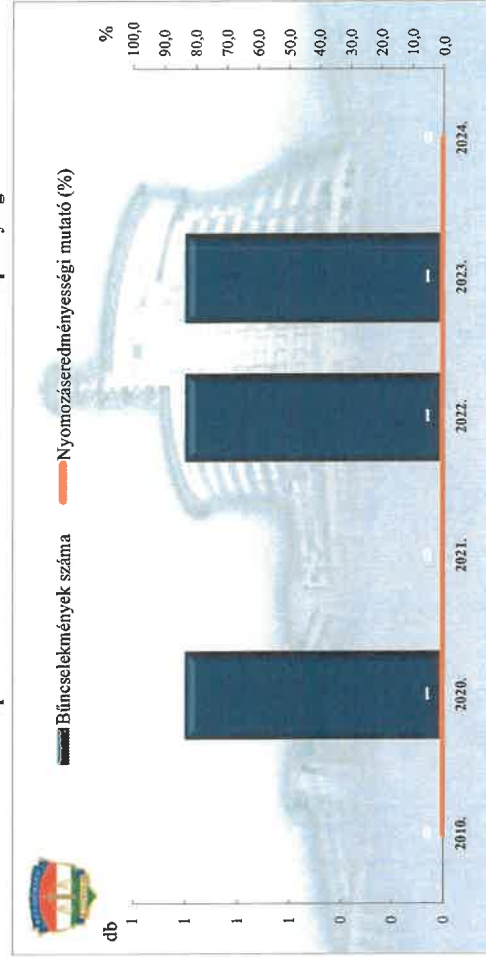

Összes rendőri eljárásban regisztrált bűncselekmények a 2010. és a 2020-2024. évi ENYÜBS adatok alapján BRFK XIV. kerületi Rendőrkapitányság

Regisztrált bűncselekmények 100 000 lakosra vetített aránya a 2010. és a 2020-2024. évi ENYÜBS adatok alapján BRFK XIV. kerületi Rendőrkapitányság

Rendőri eljárásban regisztrált közterületen elkövetett bűncselekmények a 2010. és a 2020-2024. évi ENYÜBS adatok alapján BRFK XIV. kerületi Rendőrkapitányság

Rendőri eljárásban regisztrált 14 kiemelten kezelt bűncselekmények a 2010. és a 2020-2024. évi ENYÜBS adatok alapján BRFK XIV. kerületi Rendőrkapitányság

Rendőri eljárásban regisztrált emberöltés bűncselekmények a 2010. és a 2020-2024. évi ENyÜBS adatok alapján BRFK XIV. kerületi Rendőrkapitányság

Rendőri eljárásban regisztrált szándékos befejezett emberöltés bűncselekmények a 2010. és a 2020-2024. évi ENyÜBS adatok alapján Budapest XIV. kerületi Rendőrkapitányság