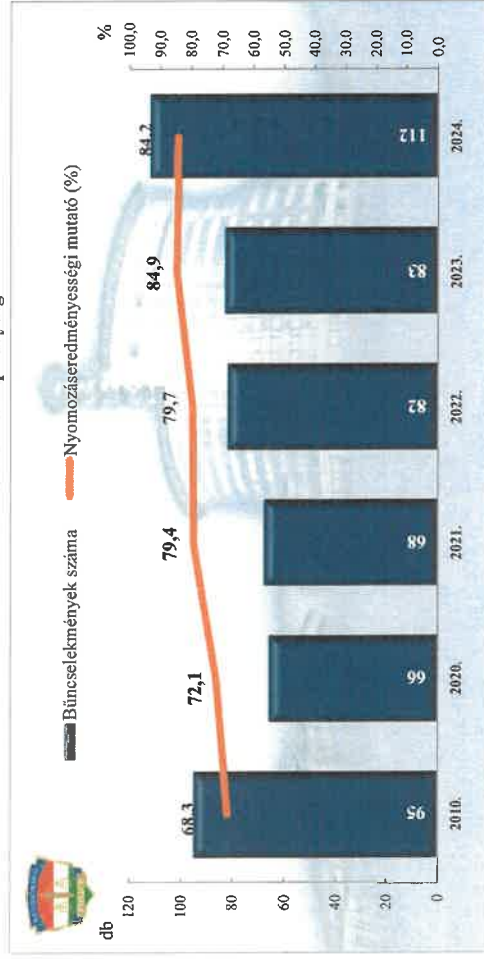

Összes rendőri eljárásban regisztrált bűncselekmények a 2010. és a 2020-2024. évi ENYÜBS adatok alapján BRFK XIV. kerületi Rendőrkapitányság

Regisztrált bűncselekmények 100 000 lakosra vetített aránya a 2010. és a 2020-2024. évi ENYÜBS adatok alapján BRFK XIV. kerületi Rendőrkapitányság

Rendőri eljárásban regisztrált közterületen elkövetett bűncselekmények a 2010. és a 2020-2024. évi ENYÜBS adatok alapján BRFK XIV. kerületi Rendőrkapitányság

Rendőri eljárásban regisztrált 14 kiemelten kezelt bűncselekmények a 2010. és a 2020-2024. évi ENYÜBS adatok alapján BRFK XIV. kerületi Rendőrkapitányság

Rendőri eljárásban regisztrált emberöltés bűncselekmények a 2010. és a 2020-2024. évi ENyÜBS adatok alapján BRFK XIV. kerületi Rendőrkapitányság

Rendőri eljárásban regisztrált szándékos befejezett emberöltés bűncselekmények a 2010. és a 2020-2024. évi ENyÜBS adatok alapján Budapest XIV. kerületi Rendőrkapitányság

Rendőri eljárásban regisztrált testi sértés bűncselekmények a 2010. és a 2020-2024. évi ENyÜBS adatok alapján BRFK XIV. kerületi Rendőrkapitányság

Rendőri eljárásban regisztrált súlyos testi sértés bűncselekmények a 2010. és a 2020-2024. évi ENyÜBS adatok alapján BRFK XIV. kerületi Rendőrkapitányság