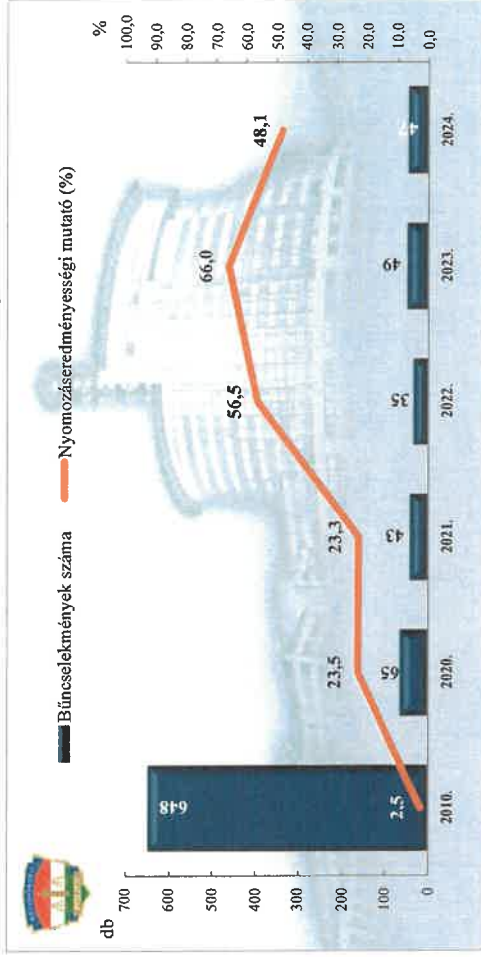

Rendőri eljárásban regisztrált zárt gépjármű-feltörés bűncselekmények a 2010. és a 2020-2024. évi ENyÜBS adatok alapján
BRFK XIV. kerületi Rendőrkapitányság