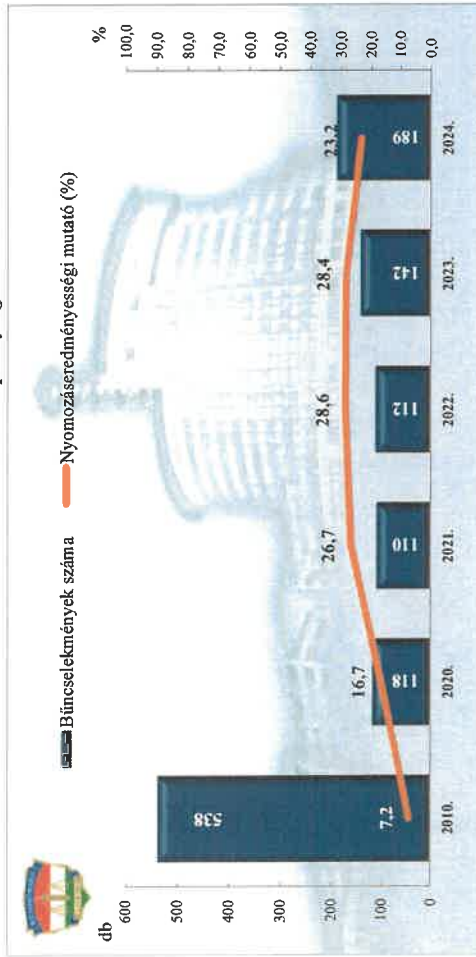

Kábítószerezrel kapcsolatos bűncselekmény (terjesztői magatartás) a 2010. és a 2020-2024. évi ENyÜBS adatok alapján
 BRFK XIV. kerületi Rendőrkapitányság

Rendőri eljárásban regisztrált zárt gépjármű-feltörés bűncselekmények a 2010. és a 2020-2024. évi ENyÜBS adatok alapján
 BRFK XIV. kerületi Rendőrkapitányság

Rendőri eljárásban regisztrált személygépkocsi lopás bűncselekmények a 2010. és a 2020-2024. évi ENyÜBS adatok alapján
 BRFK XIV. kerületi Rendőrkapitányság

Rendőri eljárásban regisztrált lakásbetörés bűncselekmények a 2010. és a 2020-2024. évi ENyÜBS adatok alapján BRFK XIV. kerületi Rendőrkapitányság

Rendőri eljárásban regisztrált rablás bűncselekmények a 2010. és a 2020-2024. évi ENyÜBS adatok alapján BRFK XIV. kerületi Rendőrkapitányság

Rendőri eljárásban regisztrált rongglás bűncselekmények a 2010. és a 2020-2024. évi ENyÜBS adatok alapján BRFK XIV. kerületi Rendőrkapitányság