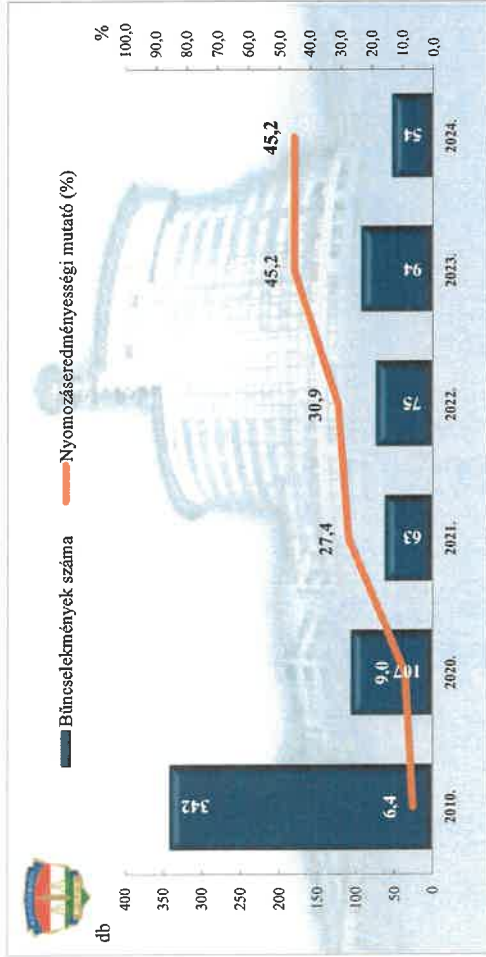

Rendőri eljárásban regisztrált lopás* bűncselekmények a 2010. és a 2020-2024. évi ENyÜBS adatok alapján
 BRFK XIV. kerületi Rendőrkapitányság
 * a lopások száma tartalmazza a betörései lopások számát is

Kábítószerezrel kapcsolatos bűncselekmény (terjesztői magatartás) a 2010. és a 2020-2024. évi ENyÜBS adatok alapján
 BRFK XIV. kerületi Rendőrkapitányság

Rendőri eljárásban regisztrált zárt gépjármű-feltörés bűncselekmények a 2010. és a 2020-2024. évi ENyÜBS adatok alapján
 BRFK XIV. kerületi Rendőrkapitányság

Rendőri eljárásban regisztrált személygépkocsi lopás bűncselekmények a 2010. és a 2020-2024. évi ENyÜBS adatok alapján
 BRFK XIV. kerületi Rendőrkapitányság

Rendőri eljárásban regisztrált lakásbetörés bűncselekmények a 2010. és a 2020-2024. évi ENyÜBS adatok alapján BRFK XIV. kerületi Rendőrkapitányság