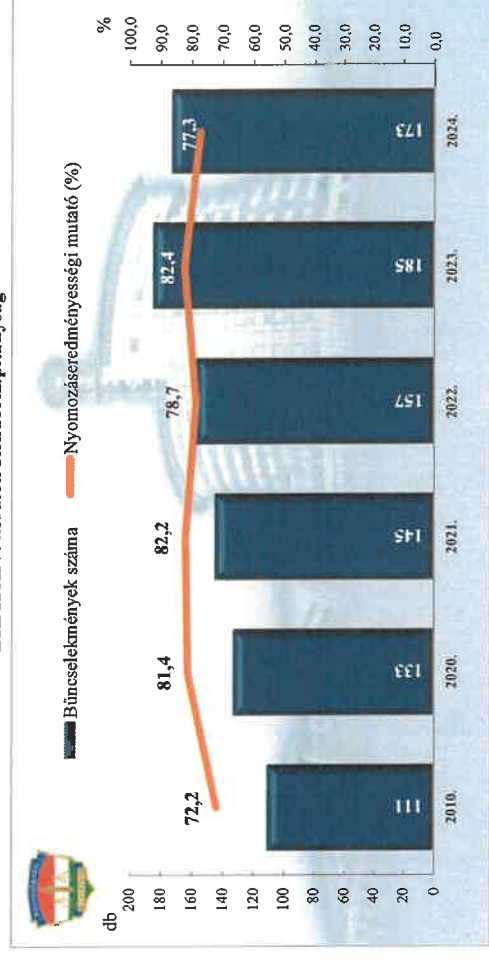

Rendőri eljárásban regisztrált közterületen elkövetett bűncselekmények a 2010. és a 2020-2024. évi ENYÜBS adatok alapján BRFK XIV. kerületi Rendőrkapitányság

Rendőri eljárásban regisztrált 14 kiemelten kezelt bűncselekmények a 2010. és a 2020-2024. évi ENYÜBS adatok alapján BRFK XIV. kerületi Rendőrkapitányság

Rendőri eljárásban regisztrált testi sértés bűncselekmények a 2010. és a 2020-2024. évi ENyÜBS adatok alapján BRFK XIV. kerületi Rendőrkapitányság

Rendőri eljárásban regisztrált súlyos testi sértés bűncselekmények a 2010. és a 2020-2024. évi ENyÜBS adatok alapján BRFK XIV. kerületi Rendőrkapitányság

Rendőri eljárásban regisztrált halált okozó testi sértés bűncselekmények a 2010. és a 2020-2024. évi ENyÜBS adatok alapján BRFK XIV. kerületi Rendőrkapitányság

Rendőri eljárásban regisztrált kiskorú veszélyeztetése bűncselekmények a 2010. és a 2020-2024. évi ENyÜBS adatok alapján BRFK XIV. kerületi Rendőrkapitányság

Rendőri eljárásban regisztrált embercsempészés bűncselekmények a 2010. és a 2020-2024. évi ENyÜBS adatok alapján BRFK XIV. kerületi Rendőrkapitányság

Rendőri eljárásban regisztrált garázdaság bűncselekmények a 2010. és a 2020-2024. évi ENyÜBS adatok alapján BRFK XIV. kerületi Rendőrkapitányság