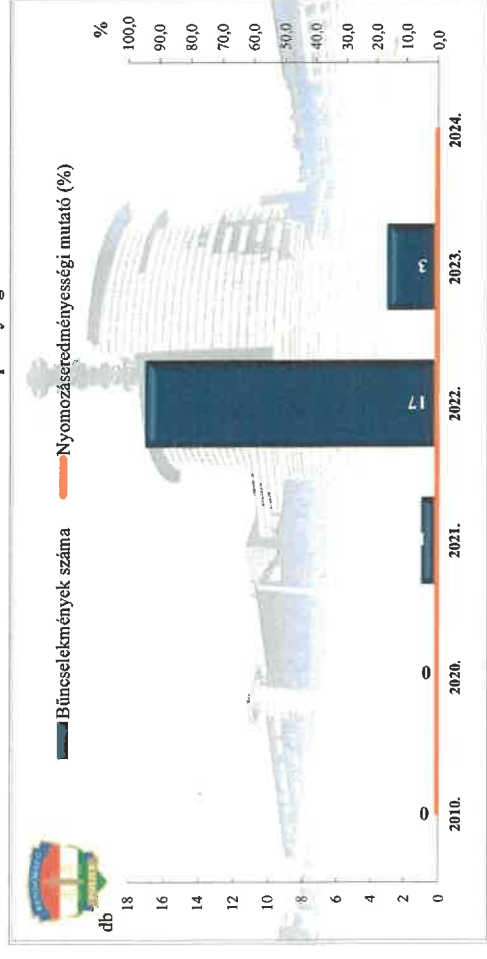

Rendőri eljárásban regisztrált embercsempészés bűncselekmények a 2010. és a 2020-2024. évi ENyÜBS adatok alapján BRFK XIV. kerületi Rendőrkapitányság