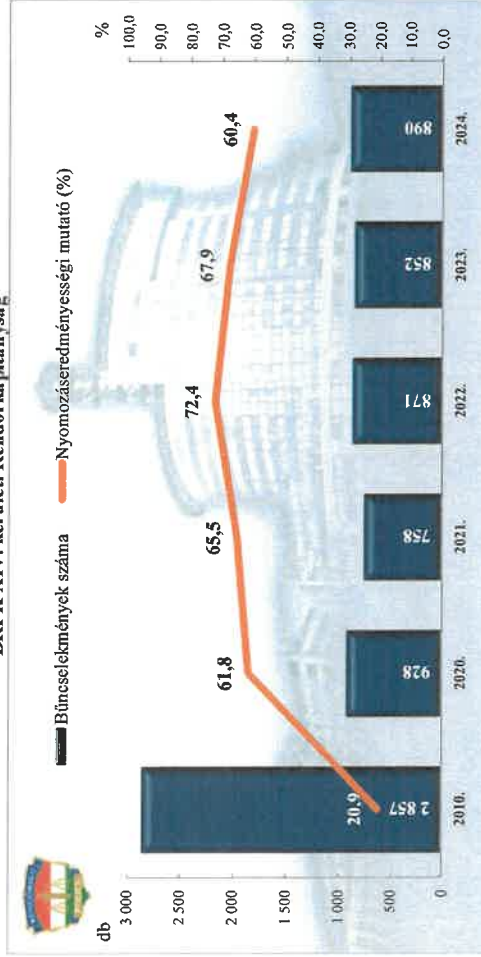

Összes rendőri eljárásban regisztrált bűncselekmények a 2010. és a 2020-2024. évi ENYÜBS adatok alapján BRFK XIV. kerületi Rendőrkapitányság

Regisztrált bűncselekmények 100 000 lakosra vetített aránya a 2010. és a 2020-2024. évi ENYÜBS adatok alapján BRFK XIV. kerületi Rendőrkapitányság

Rendőri eljárásban regisztrált közterületen elkövetett bűncselekmények a 2010. és a 2020-2024. évi ENYÜBS adatok alapján BRFK XIV. kerületi Rendőrkapitányság

Rendőri eljárásban regisztrált 14 kiemelten kezelt bűncselekmények a 2010. és a 2020-2024. évi ENYÜBS adatok alapján BRFK XIV. kerületi Rendőrkapitányság

Rendőri eljárásban regisztrált emberöltés bűncselekmények a 2010. és a 2020-2024. évi ENyÜBS adatok alapján BRFK XIV. kerületi Rendőrkapitányság

Rendőri eljárásban regisztrált szándékos befejezett emberöltés bűncselekmények a 2010. és a 2020-2024. évi ENyÜBS adatok alapján Budapest XIV. kerületi Rendőrkapitányság

Rendőri eljárásban regisztrált testi sértés bűncselekmények a 2010. és a 2020-2024. évi ENyÜBS adatok alapján BRFK XIV. kerületi Rendőrkapitányság

Rendőri eljárásban regisztrált súlyos testi sértés bűncselekmények a 2010. és a 2020-2024. évi ENyÜBS adatok alapján BRFK XIV. kerületi Rendőrkapitányság